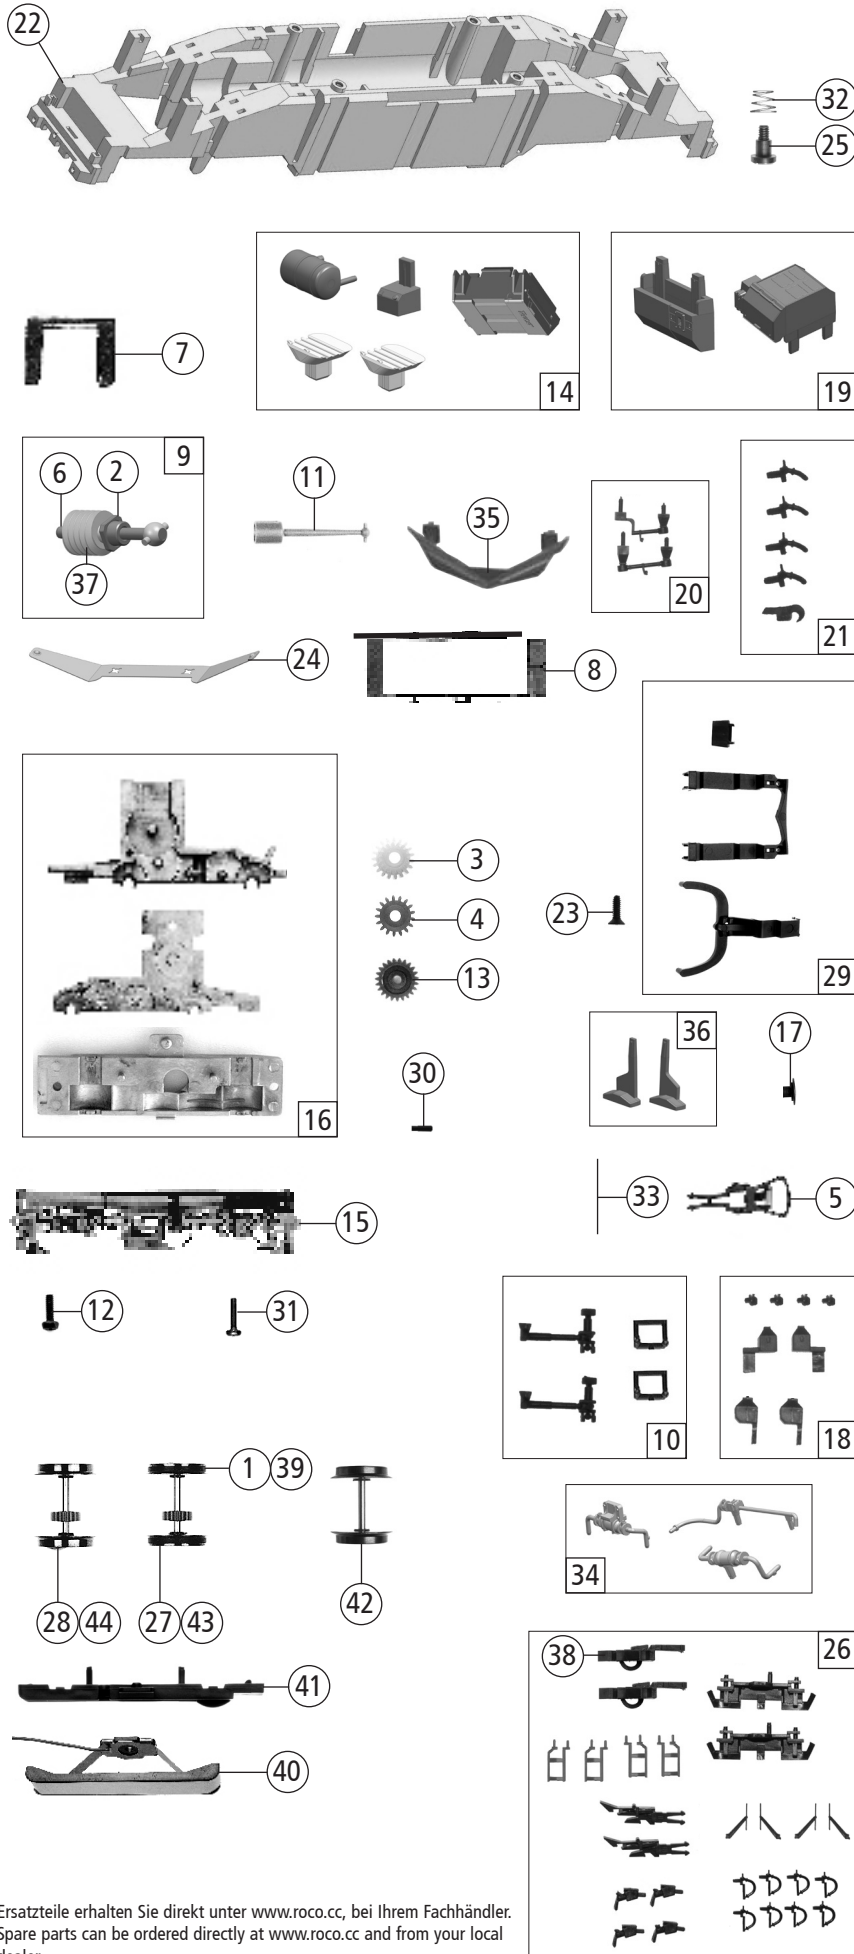

Sound			
46	Platine f. Sound PCB for sound	141569	22
47	Lautsprecherbox Loudspeaker box	141570	5
48	Lautsprecher Loudspeaker	129524	13
49	Sounddecoder Sound decoder	129000	39

Pos. Nr. Pos.no.	Beschreibung Description	Art.-Nr. Art.no.	Preisgruppe Price bracket
1	Gehäuse komplett Betr. Nr. 186 534-4 Body assembly loco no. 186 534-4	147670	40
2	Stromabnehmer Pantograph	85383	19
3	Griffstange li. Handrail L.	138342	5
4	Stirnlicht oben Front light up	138246	6
5	Kardanschale Cardan bearing	87129	4
6	Motordistanzplatte Spacer	135856	3
7	Brückenstecker Bridge connector	133241	10
8	Anschlag Bedstop	123876	3
9	GF - Schraube M1,6x6 mm GF - Screw	114836	3
10	Platine komplett Printed circuit assembly	141548	20
11	Stirnfenster Front window	131668	10
12	TS - Isolatoren Part set - insulator	131661	10
13	TS - Dachleitungen Part set roof wires	131662	12
14	Griffstange re. Handrail R.	138467	5
15	Motor komplett Motor assembly	85111	28
16	TS - Lichtleiter Part set-light transmission bar	147671	11
17	Griff kurz Short handle	131670	4
18	TS - Griffe Part set - handrails	138248	8
19	TS - Scheibenwischer Part set wipers	123016	6
20	Haltegriff seitlich Handrail on the side	123017	5
21	Schraube Screw	114966	3
22	Kohlebürste Carbon brush	89743	6
23	Antenne lang Antenna long	138250	3
24	TS - Lichtabdeckung Part set light cover	138256	6
25	Stromabnehmer Pantograph	85557	19
26	Kontaktfeder Contact spring	116876	3
27	Pufferbohle Buffer beam	135873	5
28	Führerstand Drivers cab	131669	5
29	E-Lokführer Loco driver	110407	6
30	TS - Sandkastenleitung Part set - sand box wire	135877	6
31	Dose Box	135858	3
32	TS - Isolatoren Part set - insulator	131663	9
33	Stromabnehmer Pantograph	85552	19
34	LED - Platine unten Lower LED - PCB	143604	15
35	Bürstenfeder Brush spring	114197	3
36	UIC - Dose UIC - socket	138251	3
37	TS - Hauptleitung Part set - main wires	131665	9
38	Videokamera li.+re. Video camera L+R	126779	5
39	TS - Dach Part set - roof	139511	8
40	Gitter klein+groß NS gebogen Grid small+big NS curved	131666	12
41	Türfenster Door window	131672	5
42	TS - Antenne kurz Part set - antenna short	131673	5
43	Verbindungsleiter links Connecting conductor left	138245	4
44	Hupe groß + klein Horn big + small	138719	6
45	Lichtbalken unten Light bar below	138341	7